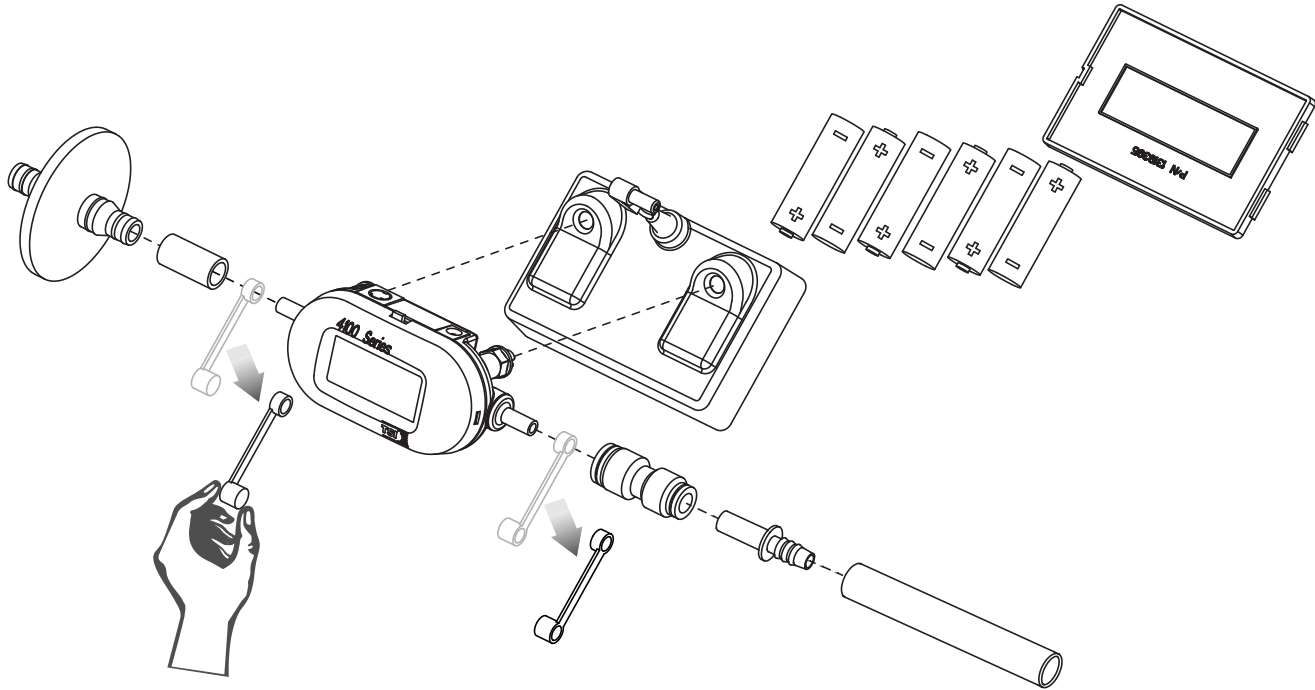

# Model 4146 Calibrator

**TSI Incorporated** – 500 Cardigan Road, Shoreview, MN 55126 U.S.A  
USA    Tel: +1 800 874 2811    E-mail: [info@tsi.com](mailto:info@tsi.com)    Website: [www.tsi.com](http://www.tsi.com)